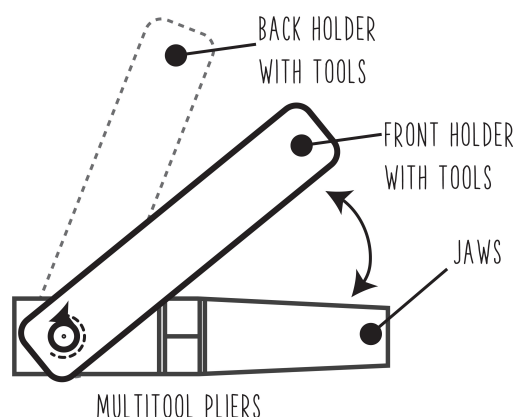

## CONTENT

アルコールパッド (1 個) : 開封後のサイズ 60 x 30mm、0.4ml イソプロピルアルコール (70%V/V) が含まれています。それは医療や他のものの消毒に使用できます。注意：アルコールが含まれており、少し刺激が有ることがあります。

ワイヤー : 1メートルの強いワイヤー

ペーパークリップ (2 個) : 小さなワイヤーとして使用できます。

製品情報カード : QR コードですべてを元に戻す方法を示します。

コンパス : 小さなボタンコンパス。金属製の物体から離して使用してください。針がスムーズに動かない場合は、コンパスを軽くたたきます。

マルチツールサバイバルカード : クレジットカードサイズのマルチツール。

ダクトテープ : 約 0.5m のテープ。

ライトスティック (3 個) : 非常灯として防水性が有ります。使用方法：ライトスティックのプラスチックボディを折り曲げて振る。各ライトスティックは 8 時間以上光りますが、使用できるのは 1 回だけです。誤ってライトスティックを壊して肌に触れた場合は、石鹼で洗い流してください。目に入った場合は、すぐに水で目を洗い、医師の診察を受けてください。子供の誤飲に気を付けてください。

メーター : 50 cm (20 ｲﾝﾁ) までの測定可能。

マルチツールペンチ : 他の 4 つのツールを含む小さなペンチ。外側の脚を下側または上側に回転して、ペンチを開きます。脚を回す前に無理に開こうとするとペンチが損傷する可能性があります。

ナノコードロープ : 約 3 メートル、薄さ (0.75 mm)、引張強度 -17 kg。時間の経過によるカビや劣化に強い。アメリカ製。

紙 : 小さなメモ用紙