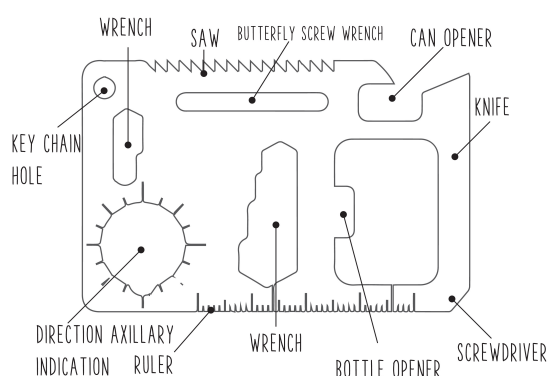

## CONTENT

アルコールパッド (1 個) : 開封後のサイズ 60 x 30mm、0.4ml イソプロピルアルコール (70%V/V) が含まれています。それは医療や他のものの消毒に使用できます。注意：アルコールが含まれており、少し刺激が有ることがあります。

ワイヤー : 1メートルの強いワイヤー

ペーパークリップ (2 個) : 小さなワイヤーとして使用できます。

製品情報カード : QR コードですべてを元に戻す方法を示します。

コンパス : 小さなボタンコンパス。金属製の物体から離して使用してください。針がスムーズに動かない場合は、コンパスを軽くたたきます。

マルチツールサバイバルカード : クレジットカードサイズのマルチツール。

ダクトテープ : 約 0.5m のテープ。

ライトスティック (3 個) : 非常灯として防水性が有ります。使用方法：ライトスティックのプラスチックボディを折り曲げて振る。各ライトスティックは 8 時間以上光りますが、使用できるのは 1 回だけです。誤ってライトスティックを壊して肌に触れた場合は、石鹼で洗い流してください。目に入った場合は、すぐに水で目を洗い、医師の診察を受けてください。子供の誤飲に気を付けてください。

メーター : 50 cm (20 ｲﾝﾁ) までの測定可能。

マルチツールペンチ : 他の 4 つのツールを含む小さなペンチ。外側の脚を下側または上側に回転して、ペンチを開きます。脚を回す前に無理に開こうとするとペンチが損傷する可能性があります。

ナノコードロープ : 約 3 メートル、薄さ (0.75 mm)、引張強度 -17 kg。時間の経過によるカビや劣化に強い。アメリカ製。

紙 : 小さなメモ用紙